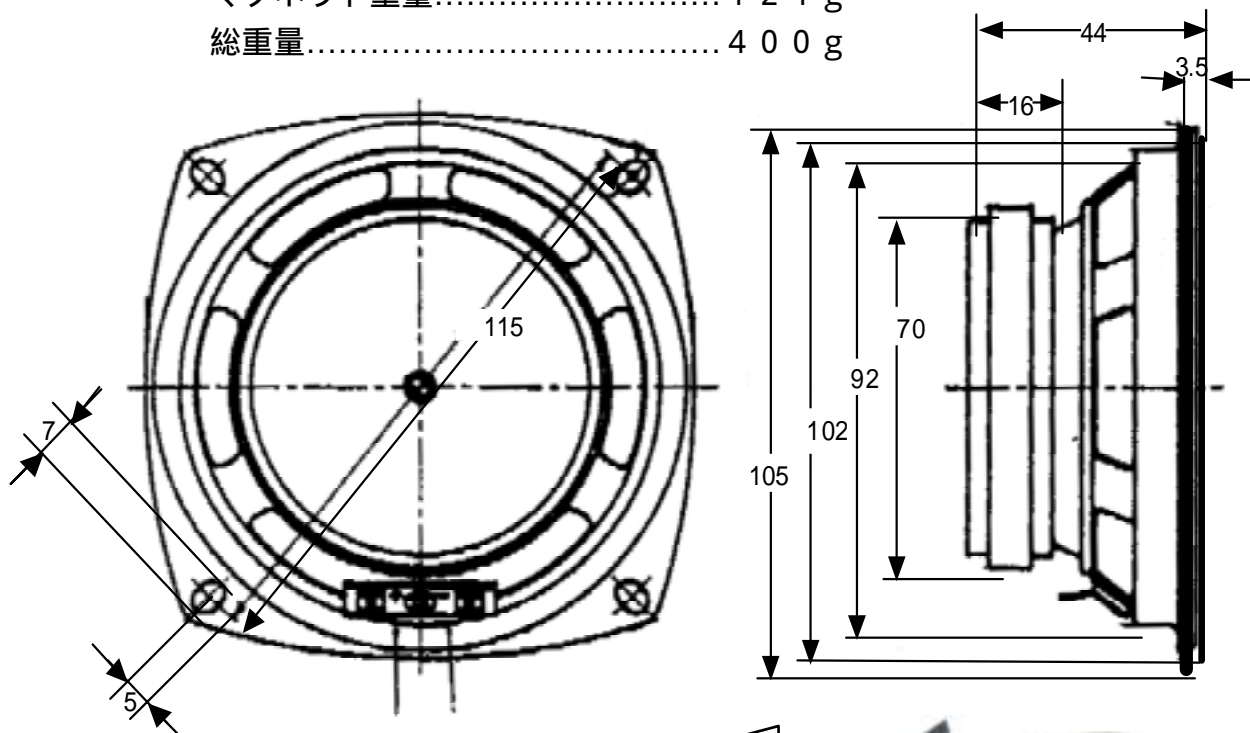

## 通称：防水スピーカー

特徴...防滴型・屋外用スピーカー  
種類.....100mm(4吋)コーンスピーカー  
定格インピーダンス.....8  
定格入力.....7W  
最大ミュージック入力.....10W  
低域周波数.....130Hz  
再生周波数帯域.....F0~16kHz  
出力音圧レベル.....87dB/W・m  
ボイスコイル直径.....18mm  
マグネット重量.....121g  
総重量.....400g